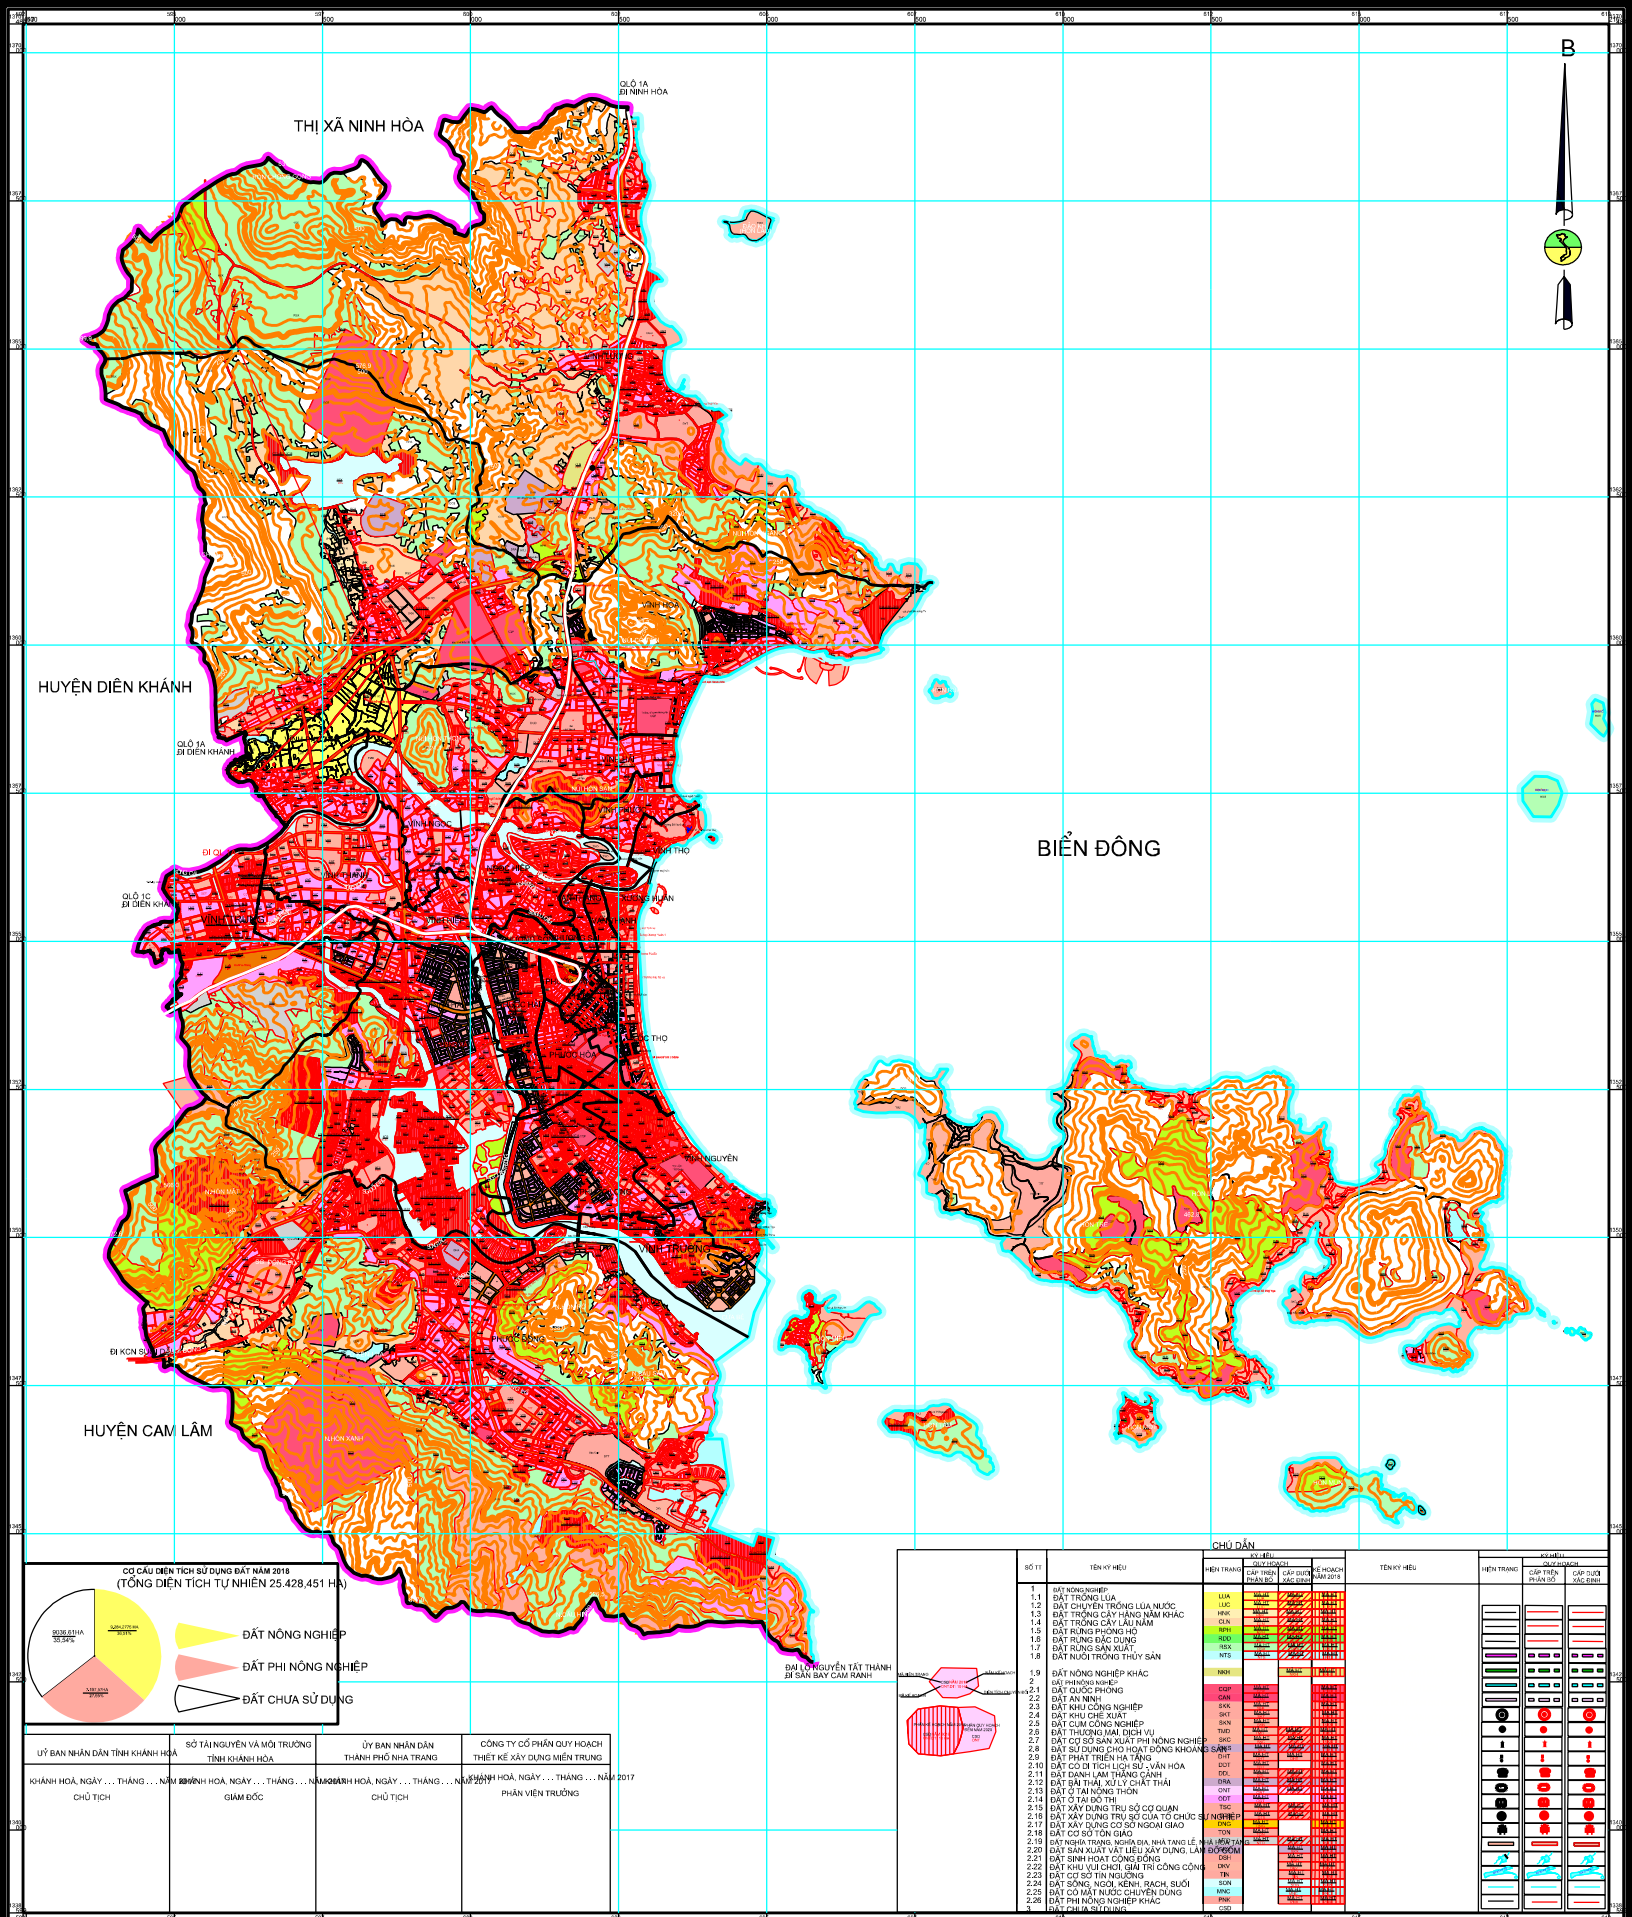

BẢN ĐỒ KẾ HOẠCH SỬ DỤNG ĐẤT NĂM 2018 THÀNH PHỐ NHA TRANG - TỈNH KHÁNH HÒA

ỦY BAN NHÂN DÂN TỈNH KHÁNH HÒA KHÁNH HÒA, NGÀY ... THÁNG ... NĂM 2017 CHỦ TỊCH	SỞ TÀI NGUYÊN VÀ MÔI TRƯỜNG TỈNH KHÁNH HÒA KHÁNH HÒA, NGÀY ... THÁNG ... NĂM 2017 GIÁM ĐỐC	ỦY BAN NHÂN DÂN THÀNH PHỐ NHA TRANG KHÁNH HÒA, NGÀY ... THÁNG ... NĂM 2017 CHỦ TỊCH	CÔNG TY CỔ PHẦN QUY HOẠCH THIẾT KẾ XÂY DỰNG MIỀN TRUNG KHÁNH HÒA, NGÀY ... THÁNG ... NĂM 2017 PHẢN VIÊN TRƯỞNG
--	---	--	---