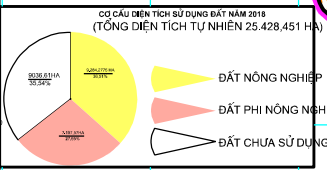

BẢN ĐỒ KẾ HOẠCH SỬ DỤNG ĐẤT NĂM 2018 THÀNH PHỐ NHA TRANG - TỈNH KHÁNH HÒA

ỦY BAN NHÂN DÂN TỈNH KHÁNH HÒA KHÁNH HÒA, NGÀY ... THÁNG ... NĂM 2017 CHỦ TỊCH	SỞ TÀI NGUYÊN VÀ MÔI TRƯỜNG TỈNH KHÁNH HÒA KHÁNH HÒA, NGÀY ... THÁNG ... NĂM 2017 GIÁM ĐỐC	ỦY BAN NHÂN DÂN THÀNH PHỐ NHA TRANG KHÁNH HÒA, NGÀY ... THÁNG ... NĂM 2017 CHỦ TỊCH	CÔNG TY CỔ PHẦN QUY HOẠCH THIẾT KẾ XÂY DỰNG MIỀN TRUNG KHÁNH HÒA, NGÀY ... THÁNG ... NĂM 2017 PHẢN VIÊN TRƯỞNG
--	---	--	---